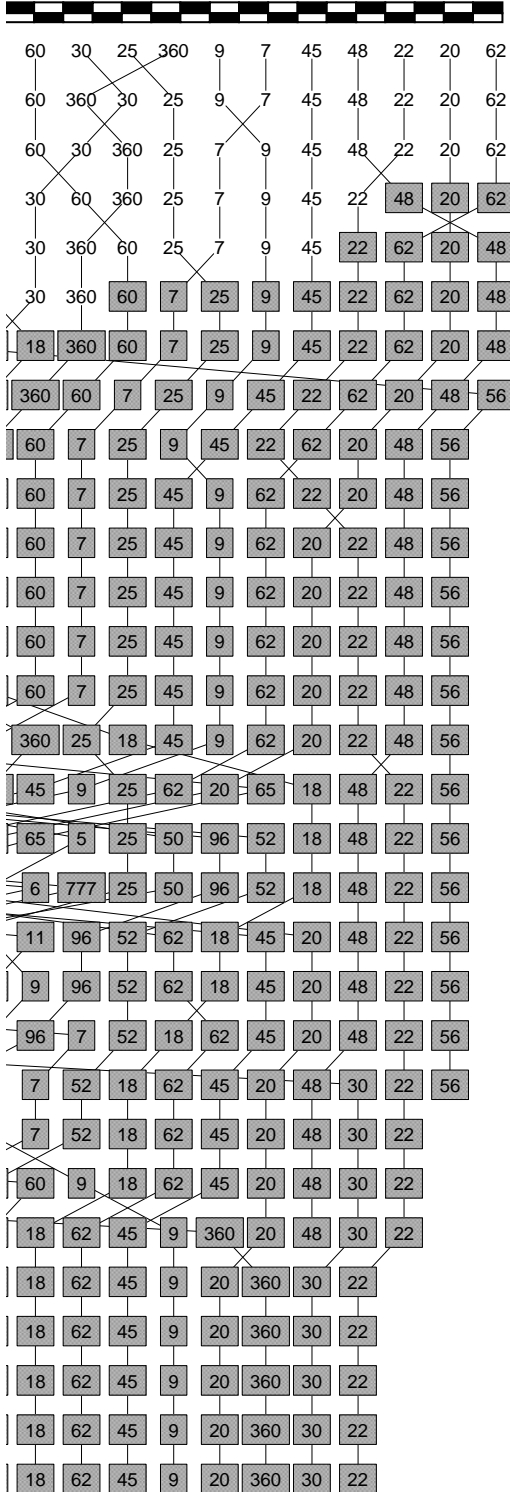

# SUPER GT 決勝

2024 / 12 / 8

 SUZUKA CIRCUIT  
Full Course 4-Wheels(5,807m)

ラップチャート

Weather :Cloudy  
Track :Dry

Pos	1	2	3	4	5	6	7	8	9	10	11	12	13	14	15	16	17	18	19	20	21	22	23	24	25	26	27	28	29	30	31
Grid	36	17	24	100	16	19	3	14	37	38	23	8	39	64	12	88	61	2	31	56	87	11	6	4	65	52	777	5	96	50	18

# SUPER GT 決勝

2024 / 12 / 8

 SUZUKA CIRCUIT  
Full Course 4-Wheels(5,807m)

L  
a  
p  
s

**32 33 34 35 36 37 38 39 40 41 42**  
 60 20 30 25 360 62 9 45 7 48 22

**32 33 34 35 36 37 38 39 40 41 42**

18 62 45 9 20 360 30 22

18 62 45 9 20 360 30 22

18 62 45 9 20 360 30 22

18 62 45 9 20 360 30 22

18 62 45 9 20 360 30 22

18 62 45 9 20 360 30 22

18 62 45 9 20 360 30 22

25 62 45 9 20 360 30 22

25 62 45 9 20 360 30 22

25 62 45 9 20 360 30 22

62 50 9 45 20 360 30 22

62 9 20 360 45 30 50 22