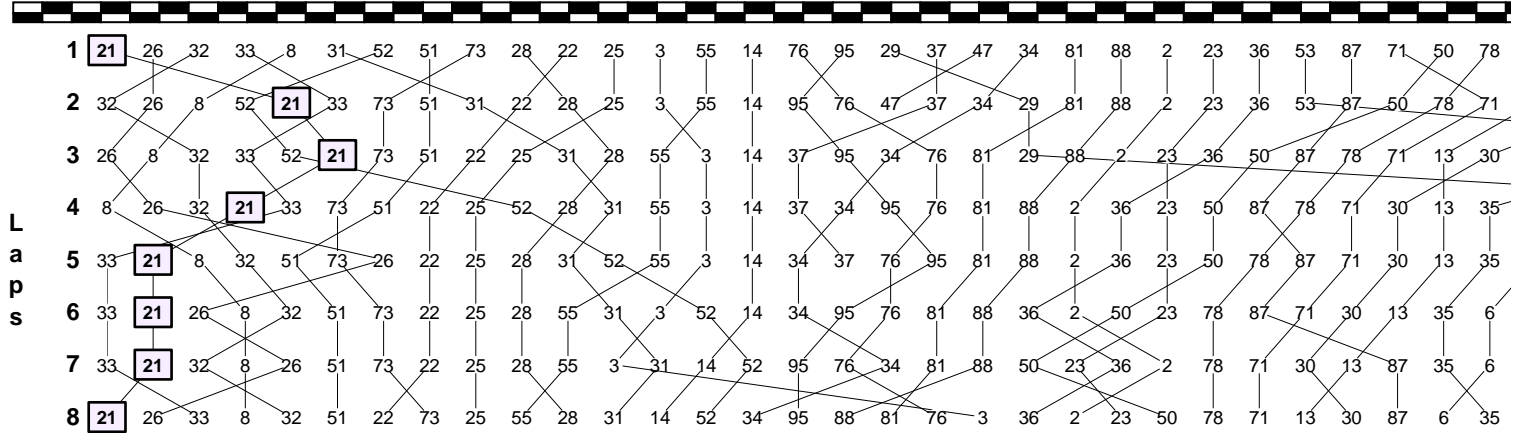

2024MFJカップ JP250選手権 第6戦 JP250 DUNLOP OFFICIAL TYRE SUPPLIER

インター/ナショナルJP250 決勝 レース

2024 / 10 / 26

SUZUKA CIRCUIT
Full Course 2-Wheels(5,821m)

ラップチャート

Weather :Cloudy
Track :Dry

Pos	1	2	3	4	5	6	7	8	9	10	11	12	13	14	15	16	17	18	19	20	21	22	23	24	25	26	27	28	29	30	31
Grid	21	8	26	33	32	52	73	28	31	55	51	25	14	22	3	37	29	47	95	76	34	81	88	2	23	53	13	36	71	87	50

32 33 34 35 36 37 38 39 40 41 42 43
16 30 78 12 9 35 94 48 44 6 38 59